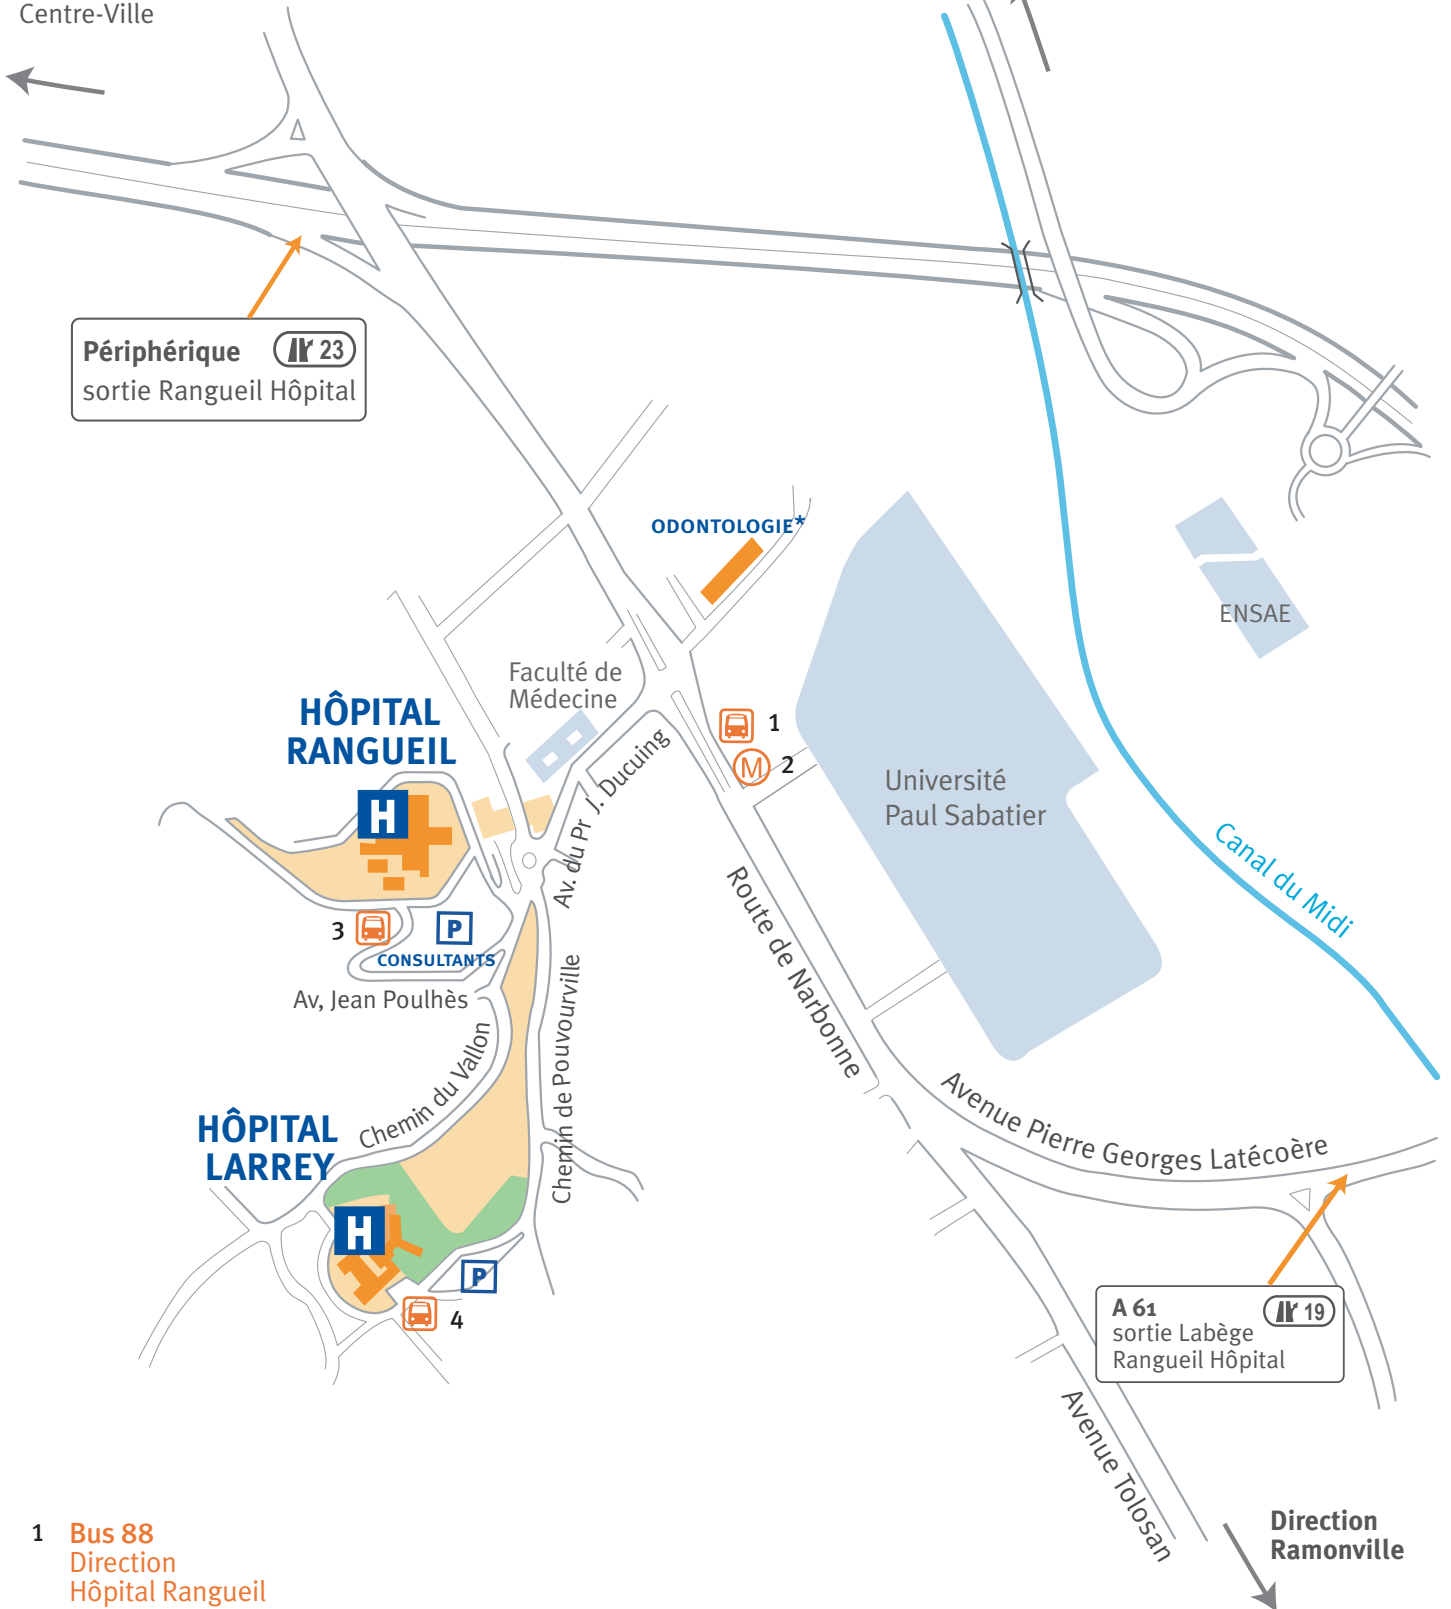

**Direction
Montauban
Bordeaux** 
Aéroport de Blagnac
Centre-Ville

Direction Centre Ville
Gare routière et SNCF

- 1 **Bus 88**
Direction
Hôpital Rangueil
- 2 **Métro Ligne B**
Station
Paul Sabatier
- 3 **Bus 88**
Arrêt Hôpital Rangueil
- 4 **Bus 88**
Arrêt Hôpital Larrey

HÔPITAL RANGUEIL - 1, avenue Jean Poulhès

***SERVICE ODONTOLOGIE RANGUEIL - 3, chemin des maraichers**

HÔPITAL LARREY - 24, chemin de Pouvoirville